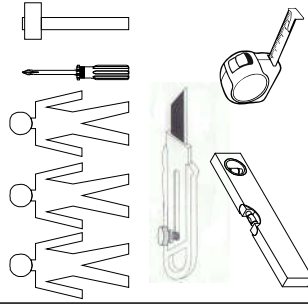

Instalation manual

Wardrobe: 210x182

Element symbol	Dimensions	pcs	Code	Package
1	2086 1225 3	1	SZAF A210x182.001	1/3
2	2086 581 3	1	SZAF A210x182.002	1/3
3	2068 640 16	1	SZAF A210x182.003	1/3
4	2068 640 16	1	SZAF A210x182.004	1/3
5	1822 640 16	1	SZAF A210x182.005	2/3
6	1822 640 16	1	SZAF A210x182.006	2/3
8	2068 531 16	1	SZAF A210x182.008	1/3
9	1208 531 16	1	SZAF A210x182.009	3/3
10	564 531 16	1	SZAF A210x182.010	3/3
11	300 531 16	1	SZAF A210x182.011	3/3
12	120 1208 16	1	SZAF A210x182.012	3/3
13	560	1		
14	1204	1		

1x	z1	4x	2025 mm	32 X	3.5x16mm	p25	1x	560 mm	1x	1204 mm	9x	6.3x16 mm	p4	12x	6.3x16 mm	p55
3	3	130x	l1	8x	6x9 mm	e19	48x	4.5x13 mm	2x	w60	1x	1787 mm	1x	1787 mm	1x	1787 mm
4x	4x	4x	n301	20x	20x	s2	2x	6.7x50 mm	2x	s1	8 X	1787 mm	12x	n260.01.007	12x	n260
4x	4x	6x	k1	20x	20x	r1	20x	4.5x12mm r16	8 x	r16	8x	8x	24x	6.8x30 mm	f1	f1