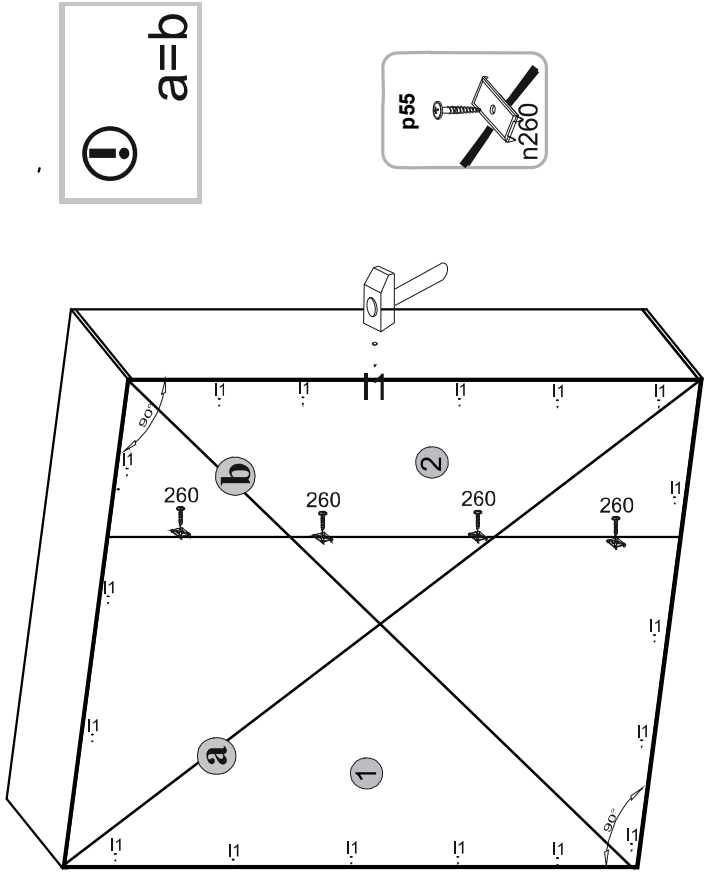

Instalation manual

Wardrobe: 210x182

Element symbol	Dimensions	pcs	Code	Package
1	2086 1225 3	1	SZAF A210x182.001	1/3
2	2086 581 3	1	SZAF A210x182.002	1/3
3	2068 640 16	1	SZAF A210x182.003	1/3
4	2068 640 16	1	SZAF A210x182.004	1/3
5	1822 640 16	1	SZAF A210x182.005	2/3
6	1822 640 16	1	SZAF A210x182.006	2/3
8	2068 531 16	1	SZAF A210x182.008	1/3
9	1208 531 16	1	SZAF A210x182.009	3/3
10	564 531 16	1	SZAF A210x182.010	3/3
11	300 531 16	1	SZAF A210x182.011	3/3
12	120 1208 16	1	SZAF A210x182.012	3/3
13	560	1		
14	1204	1		

1x	z1	4x	2025 mm	32 X	3.5x16mm	p25	1x	560 mm	1x	1204 mm	9x	6.3x16 mm	p4	12x	6.3x16 mm	p55
3	3	130x	l1	8x	6x9 mm	e19	48x	4.5x13 mm	2x	w60	1x	1787 mm	1x	1787 mm	1x	1787 mm
4x	4x	4x	n301	20x	20x	s2	2x	6.7x50 mm	2x	s1	8 X	1787 mm	12x	n260.01.007	12x	n260
4x	4x	6x	k1	20x	20x	r1	20x	4.5x12mm r16	8 x	r16	8x	8x	24x	6.8x30 mm	f1	f1

3

4

1

2

7

8

5

6

9

10

Element symbol	Dimensions	pcs	Code	Package
15	909 675 16	4		p.
16	909 675 16	2		p.
17	2025	4		