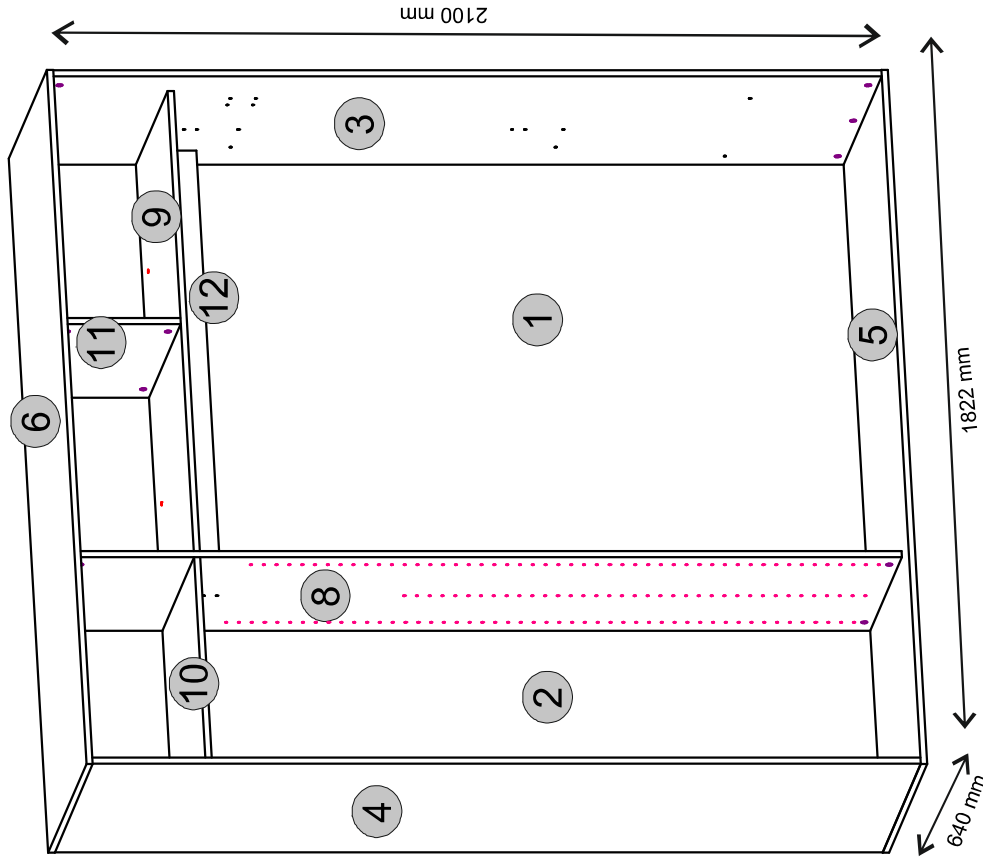

Instalation manual

Wardrobe: 210x182

Element symbol	Dimensions	pcs	Code	Package
1	2086 1225 3	1	SZAF A210x182.001	1/3
2	2086 581 3	1	SZAF A210x182.002	1/3
3	2068 640 16	1	SZAF A210x182.003	1/3
4	2068 640 16	1	SZAF A210x182.004	1/3
5	1822 640 16	1	SZAF A210x182.005	2/3
6	1822 640 16	1	SZAF A210x182.006	2/3
8	2068 531 16	1	SZAF A210x182.008	1/3
9	1208 531 16	1	SZAF A210x182.009	3/3
10	564 531 16	1	SZAF A210x182.010	3/3
11	300 531 16	1	SZAF A210x182.011	3/3
12	120 1208 16	1	SZAF A210x182.012	3/3
13	560	1		
14	1204	1		

1x	z1	4x	2025 mm	32 X	3.5x16mm	p25	1x	560 mm	1x	1204 mm	9x	6.3x16 mm	p4	12x	6.3x16 mm	p55
3	3	130x	l1	8x	6x9 mm	e19	48x	4.5x13 mm	2x	w60	1x	1787 mm	1x	1787 mm	1x	1787 mm
4x	4x	4x	n301	20x	20x	s2	2x	6.7x50 mm	2x	s1	8 X	1787 mm	12x	n260.01.007	12x	n260
4x	4x	6x	k1	20x	20x	r1	20x	4.5x12mm r16	8 x	r16	8x	8x	24x	6.8x30 mm	f1	f1

9

10

Element symbol	Dimensions	pcs	Code	Package
15	909 675 16	4		p.
16	909 675 16	2		p.
17	2025	4		