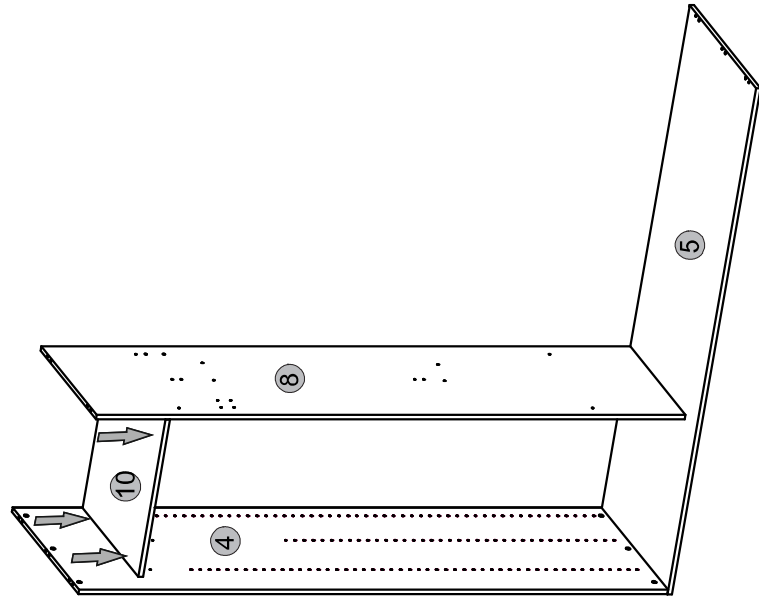

Instalation manual

Wardrobe: 210x182

Element symbol	Dimensions	pcs	Code	Package
1	2086 1225 3	1	SZAF A210x182.001	1/3
2	2086 581 3	1	SZAF A210x182.002	1/3
3	2068 640 16	1	SZAF A210x182.003	1/3
4	2068 640 16	1	SZAF A210x182.004	1/3
5	1822 640 16	1	SZAF A210x182.005	2/3
6	1822 640 16	1	SZAF A210x182.006	2/3
8	2068 531 16	1	SZAF A210x182.008	1/3
9	1208 531 16	1	SZAF A210x182.009	3/3
10	564 531 16	1	SZAF A210x182.010	3/3
11	300 531 16	1	SZAF A210x182.011	3/3
12	120 1208 16	1	SZAF A210x182.012	3/3
13	560	1		
14	1204	1		

3

4

1

2

7

8

5

6