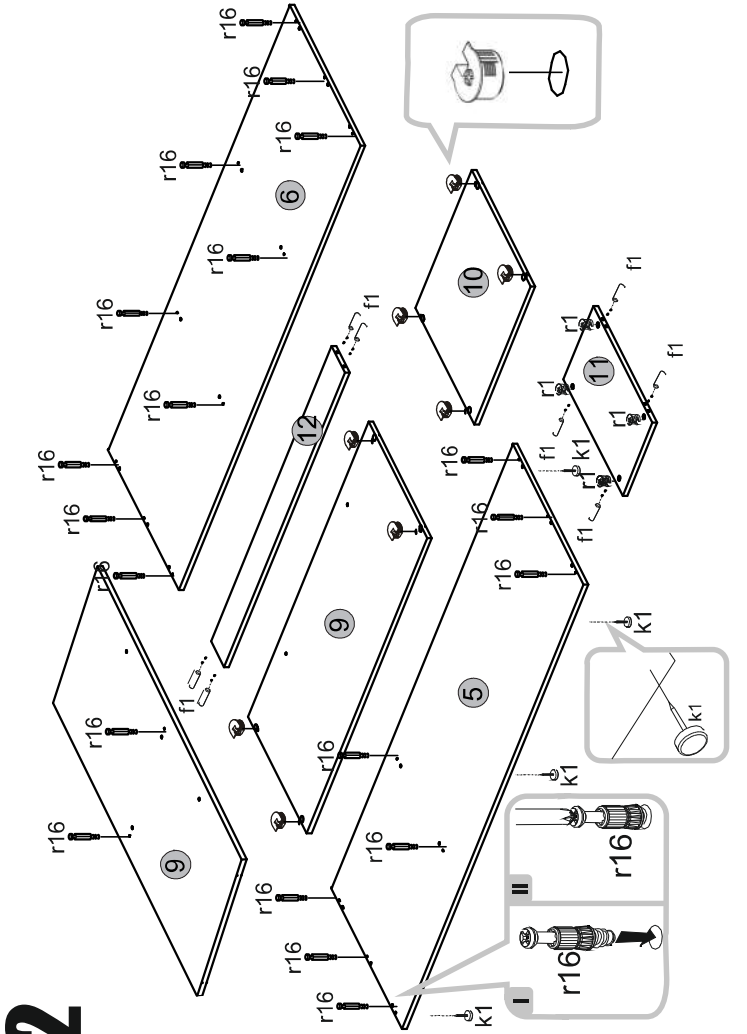

Instalation manual

Wardrobe: 210x182

Element symbol	Dimensions	pcs	Code	Package
1	2086 1225 3	1	SZAF A210x182.001	1/3
2	2086 581 3	1	SZAF A210x182.002	1/3
3	2068 640 16	1	SZAF A210x182.003	1/3
4	2068 640 16	1	SZAF A210x182.004	1/3
5	1822 640 16	1	SZAF A210x182.005	2/3
6	1822 640 16	1	SZAF A210x182.006	2/3
8	2068 531 16	1	SZAF A210x182.008	1/3
9	1208 531 16	1	SZAF A210x182.009	3/3
10	564 531 16	1	SZAF A210x182.010	3/3
11	300 531 16	1	SZAF A210x182.011	3/3
12	120 1208 16	1	SZAF A210x182.012	3/3
13	560	1		
14	1204	1		

1x	z1	4x	2025 mm	32 X	3.5x16mm	p25	1x	560 mm	1x	1204 mm	9x	6.3x16 mm	p4	12x	6.3x16 mm	p55
3	3	130x	l1	8x	6x9 mm	e19	48x	4.5x13 mm	2x	w60	1x	1787 mm	1x	1787 mm	1x	1787 mm
4x	4x	4x	n301	20x	20x	s2	2x	6.7x50 mm	2x	s1	8 X	1787 mm	12x	n260.01.007	12x	n260
4x	4x	6x	k1	20x	20x	r1	20x	4.5x12mm r16	8 x	r16	8x	8x	24x	6.8x30 mm	f1	f1

3

4

1

2

7

8

5

6

9

10

Element symbol	Dimensions	pcs	Code	Package
15	909 675 16	4		p.
16	909 675 16	2		p.
17	2025	4		