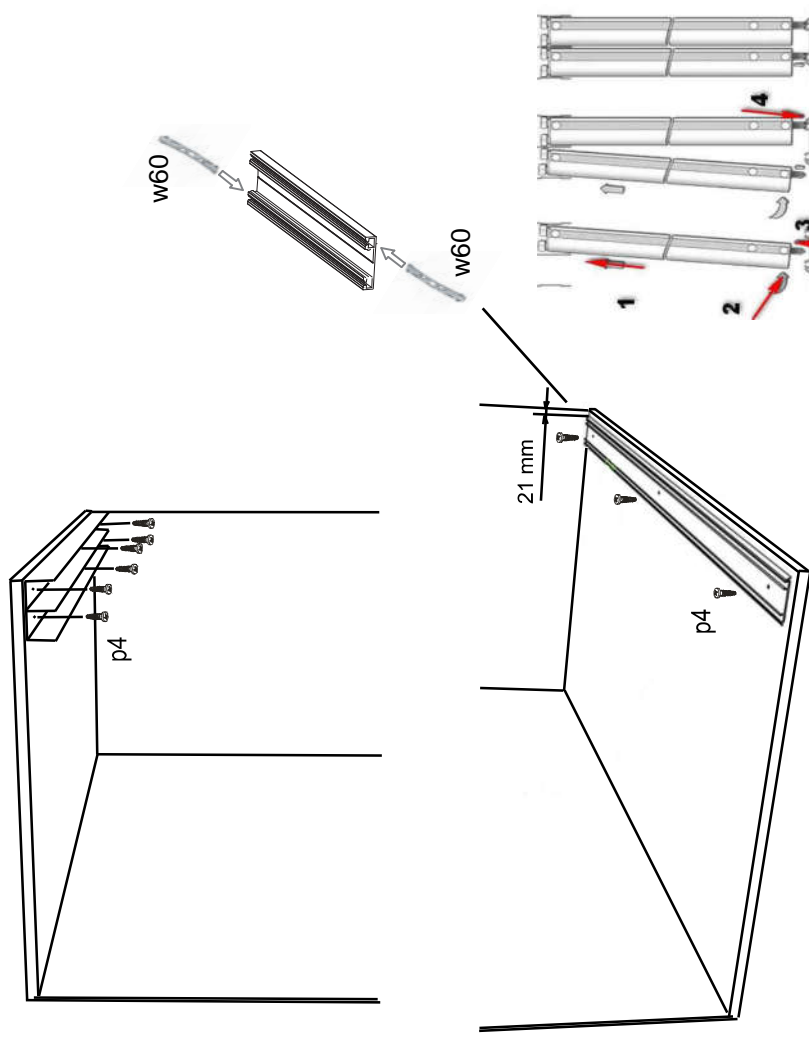

Instalation manual

Wardrobe: 210x182

Element symbol	Dimensions	pcs	Code	Package
1	2086 1225 3	1	SZAF A210x182.001	1/3
2	2086 581 3	1	SZAF A210x182.002	1/3
3	2068 640 16	1	SZAF A210x182.003	1/3
4	2068 640 16	1	SZAF A210x182.004	1/3
5	1822 640 16	1	SZAF A210x182.005	2/3
6	1822 640 16	1	SZAF A210x182.006	2/3
8	2068 531 16	1	SZAF A210x182.008	1/3
9	1208 531 16	1	SZAF A210x182.009	3/3
10	564 531 16	1	SZAF A210x182.010	3/3
11	300 531 16	1	SZAF A210x182.011	3/3
12	120 1208 16	1	SZAF A210x182.012	3/3
13	560	1		
14	1204	1		

1x	z1	4x	2025 mm	32 X	3.5x16mm	p25	1x	560 mm	1x	1204 mm	9x	6.3x16 mm	p4	12x	6.3x16 mm	p55
3	3	130x	l1	8x	6x9 mm	e19	48x	4.5x13 mm	2x	w60	1x	1787 mm	1x	1787 mm	1x	1787 mm
4x	4x	4x	n301	20x	20x	s2	2x	6.7x50 mm	2x	s1	8 X	1787 mm	12x	n260.01.007	12x	n260
4x	4x	6x	k1	20x	20x	r1	20x	4.5x12mm r16	8 x	r16	8x	8x	24x	6.8x30 mm	f1	f1

3

4

1

2

7

8

5

6

9

10

Element symbol	Dimensions	pcs	Code	Package
15	909 675 16	4		p.
16	909 675 16	2		p.
17	2025	4		