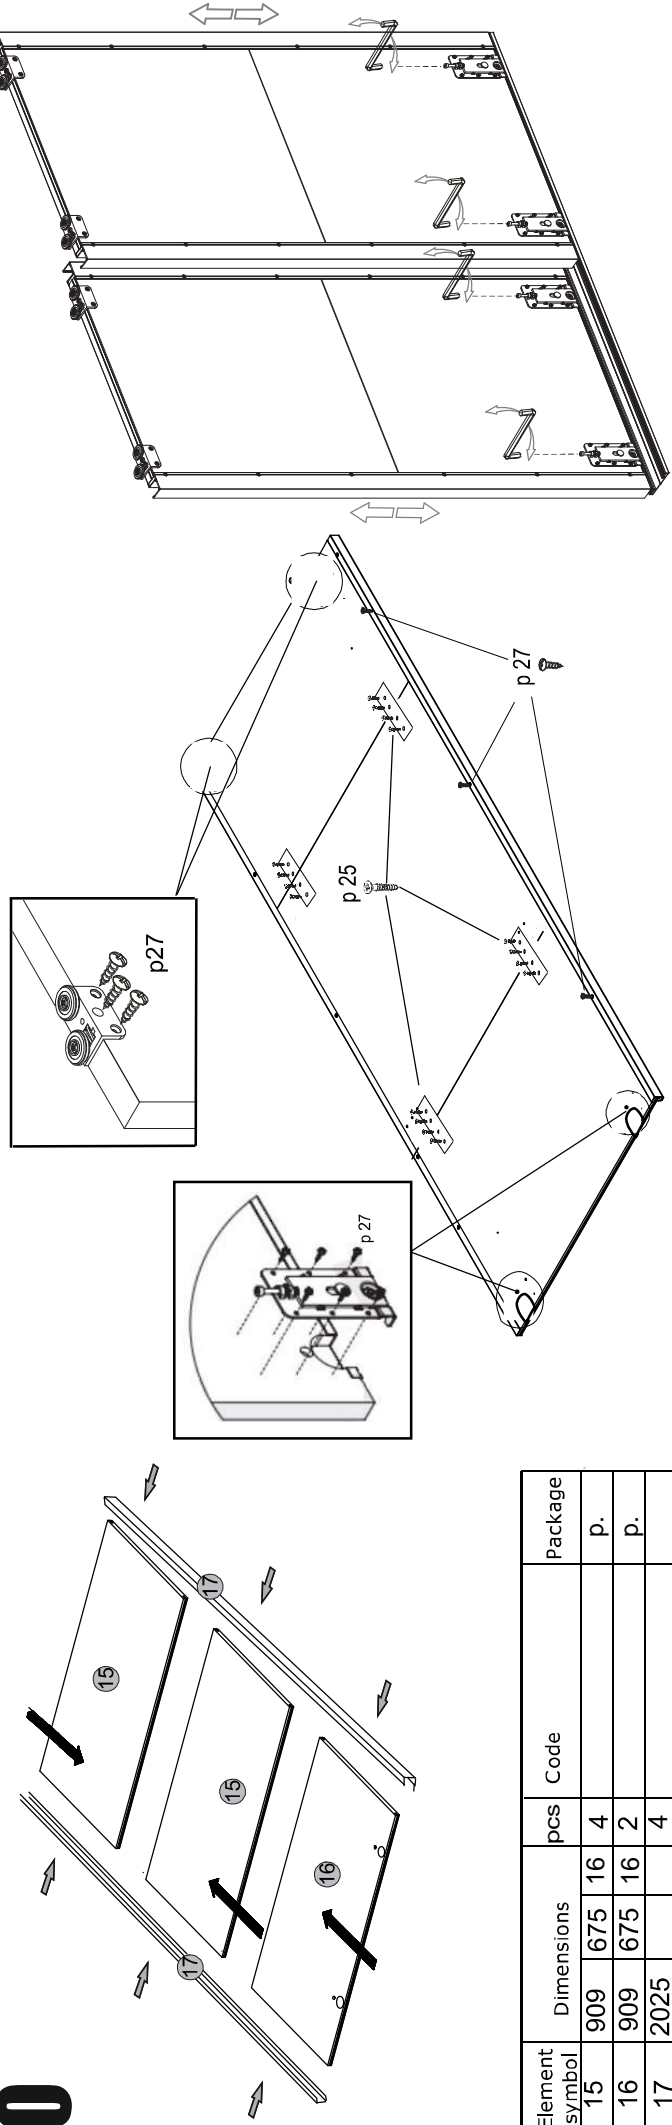

Instalation manual

Wardrobe: 210x182

Element symbol	Dimensions	pcs	Code	Package
1	2086 1225 3	1	SZAF A210x182.001	1/3
2	2086 581 3	1	SZAF A210x182.002	1/3
3	2068 640 16	1	SZAF A210x182.003	1/3
4	2068 640 16	1	SZAF A210x182.004	1/3
5	1822 640 16	1	SZAF A210x182.005	2/3
6	1822 640 16	1	SZAF A210x182.006	2/3
8	2068 531 16	1	SZAF A210x182.008	1/3
9	1208 531 16	1	SZAF A210x182.009	3/3
10	564 531 16	1	SZAF A210x182.010	3/3
11	300 531 16	1	SZAF A210x182.011	3/3
12	120 1208 16	1	SZAF A210x182.012	3/3
13	560	1		
14	1204	1		

1x	z1	4x	2025 mm	32 X	3.5x16mm	p25	1x	560 mm	1x	1204 mm	9x	6.3x16 mm	p4	12x	6.3x16 mm	p55
3	3	130x	l1	8x	6x9 mm	e19	48x	4.5x13 mm	2x	w60	1x	1787 mm	1x	1787 mm	1x	1787 mm
4x	4x	4x	n301	20x	20x	s2	2x	6.7x50 mm	2x	s1	8 X	1787 mm	12x	n260.01.007	12x	n260
4x	4x	6x	k1	20x	20x	r1	20x	4.5x12mm r16	8 x	r16	8x	8x	24x	6.8x30 mm	f1	f1

3

4

1

2

7

8

5

6

9

10

Element symbol	Dimensions	pcs	Code	Package
15	909 675 16	4		p.
16	909 675 16	2		p.
17	2025	4		